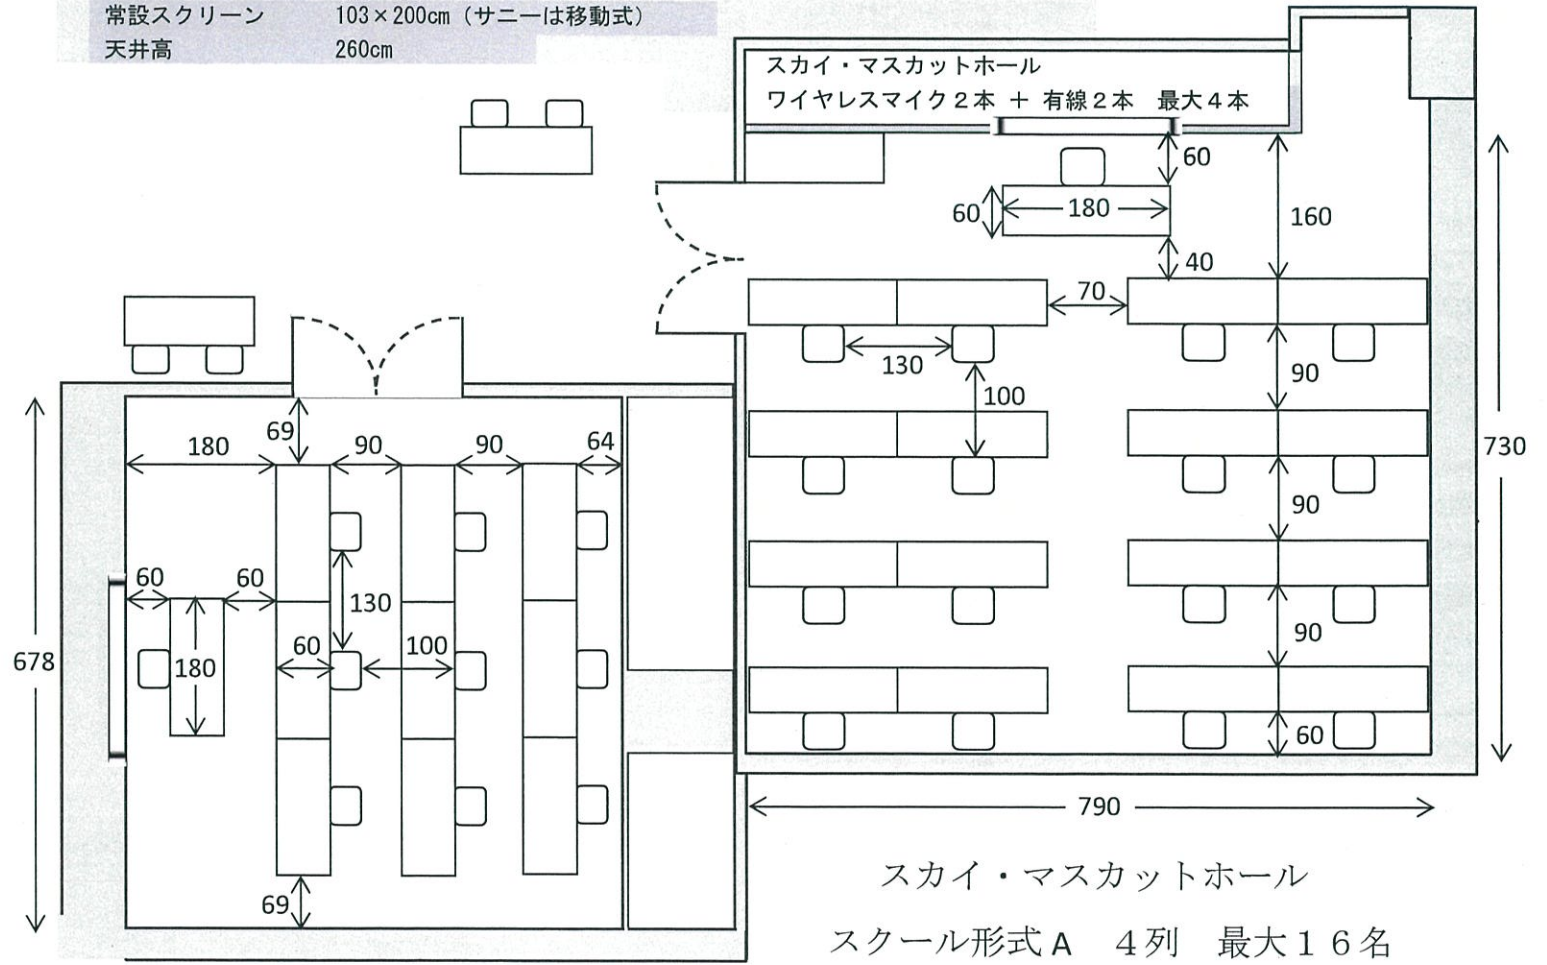

サン・ピーチ OKAYAMA 2F スカイ・サニー 3F マスカット・メロンホール

スカイ・サニー・マスカット・メロン共通

※スカイ・サニーのテーブル幅は 45cm

常設ホワイトボード 150×200cm

常設スクリーン 103×200cm (サニーは移動式)

天井高 260cm

サニー・メロンホール

スクール形式 A 3列 最大 9名

スカイ・マスカットホール  
スクール形式 A 4列 最大 16名

サン・ピーチ OKAYAMA 2F スカイ・サニー 3F マスカット・メロンホール

スカイ・サニー・マスカット・メロン共通 ※スカイ・サニーのテーブル幅は 45cm

常設ホワイトボード 150×200cm

常設スクリーン 103×200cm (サニーは移動式)

天井高 260cm

サニー・メロンホール

スクール形式 B 3列 最大 9名

スカイ・マスカットホール

スクール形式 B 4列 最大 12名

スカイ・サニー・マスカット・メロン共通 ※スカイ・サニーのテーブル幅は 45cm  
 常設ホワイトボード 150×200cm  
 常設スクリーン 103×200cm (サニーは移動式)  
 天井高 260cm

サニー・メロンホール  
 口の字形式A 最大 8 名

スカイ・マスカットホール  
 口の字形式A 最大 10 名