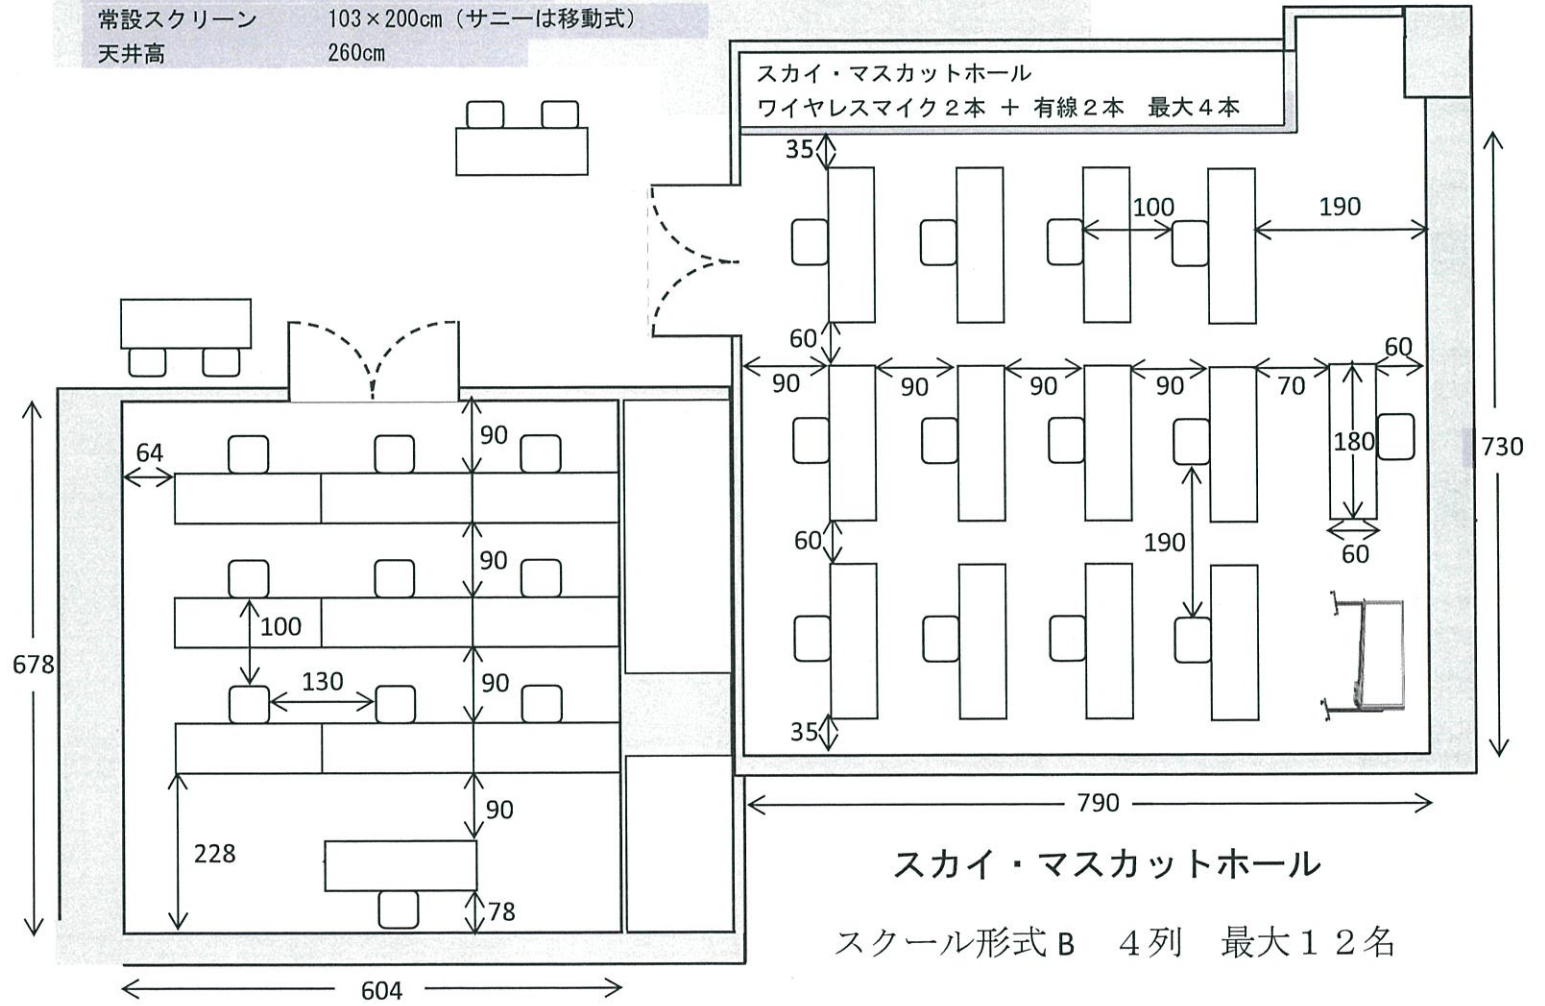

サン・ピーチ OKAYAMA 2F スカイ・サニー 3F マスカット・メロンホール

スカイ・サニー・マスカット・メロン共通

※スカイ・サニーのテーブル幅は 45cm

常設ホワイトボード 150×200cm

常設スクリーン 103×200cm (サニーは移動式)

天井高 260cm

サニー・メロンホール

スクール形式 A 3列 最大 9名

スカイ・マスカットホール  
スクール形式 A 4列 最大 16名

サン・ピーチ OKAYAMA 2F スカイ・サニー 3F マスカット・メロンホール

スカイ・サニー・マスカット・メロン共通 ※スカイ・サニーのテーブル幅は 45cm

常設ホワイトボード 150×200cm

常設スクリーン 103×200cm (サニーは移動式)

天井高 260cm

サニー・メロンホール

スクール形式 B 3列 最大 9名

スカイ・マスカットホール

スクール形式 B 4列 最大 12名

スカイ・サニー・マスカット・メロン共通 ※スカイ・サニーのテーブル幅は 45cm  
 常設ホワイトボード 150×200cm  
 常設スクリーン 103×200cm (サニーは移動式)  
 天井高 260cm

サニー・メロンホール  
 口の字形式A 最大 8 名

スカイ・マスカットホール  
 口の字形式A 最大 10 名