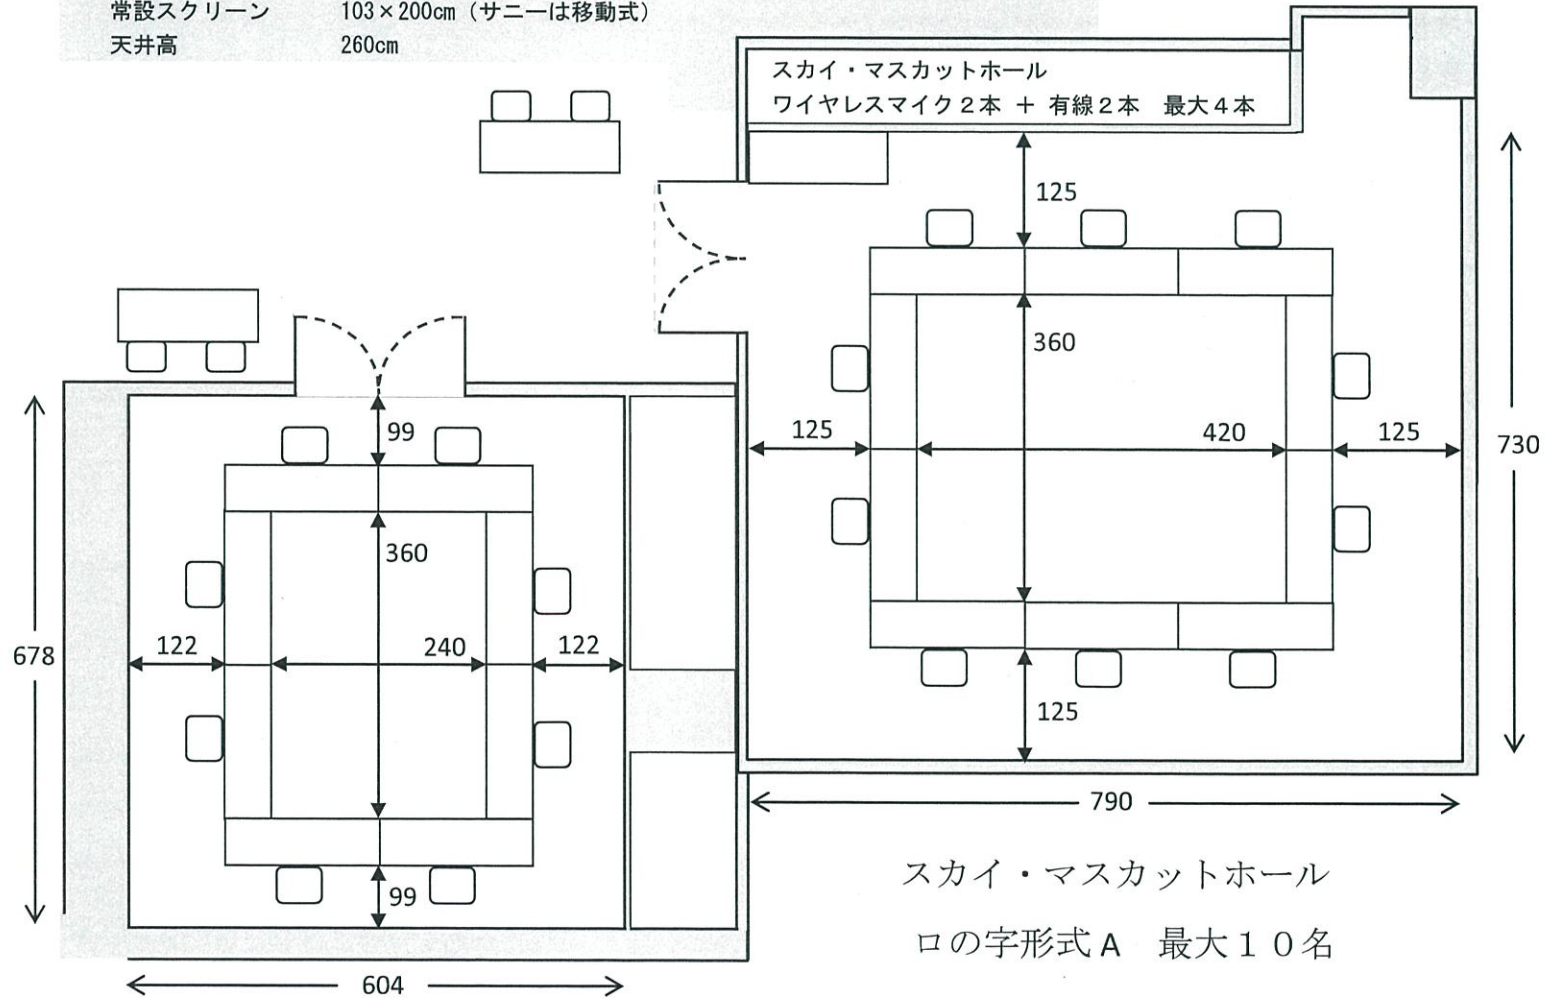

サン・ピーチ OKAYAMA 2F スカイ・サニー 3F マスカット・メロンホール

スカイ・サニー・マスカット・メロン共通

※スカイ・サニーのテーブル幅は 45cm

常設ホワイトボード 150×200cm

常設スクリーン 103×200cm (サニーは移動式)

天井高 260cm

サニー・メロンホール

スクール形式 A 3列 最大 9名

スカイ・マスカットホール  
スクール形式 A 4列 最大 16名

サン・ピーチ OKAYAMA 2F スカイ・サニー 3F マスカット・メロンホール

スカイ・サニー・マスカット・メロン共通 ※スカイ・サニーのテーブル幅は 45cm

常設ホワイトボード 150×200cm

常設スクリーン 103×200cm (サニーは移動式)

天井高 260cm

サニー・メロンホール

スクール形式 B 3列 最大 9名

スカイ・マスカットホール

スクール形式 B 4列 最大 12名

スカイ・サニー・マスカット・メロン共通 ※スカイ・サニーのテーブル幅は 45cm  
 常設ホワイトボード 150×200cm  
 常設スクリーン 103×200cm (サニーは移動式)  
 天井高 260cm

サニー・メロンホール  
 口の字形式A 最大 8 名

スカイ・マスカットホール  
 口の字形式A 最大 10 名